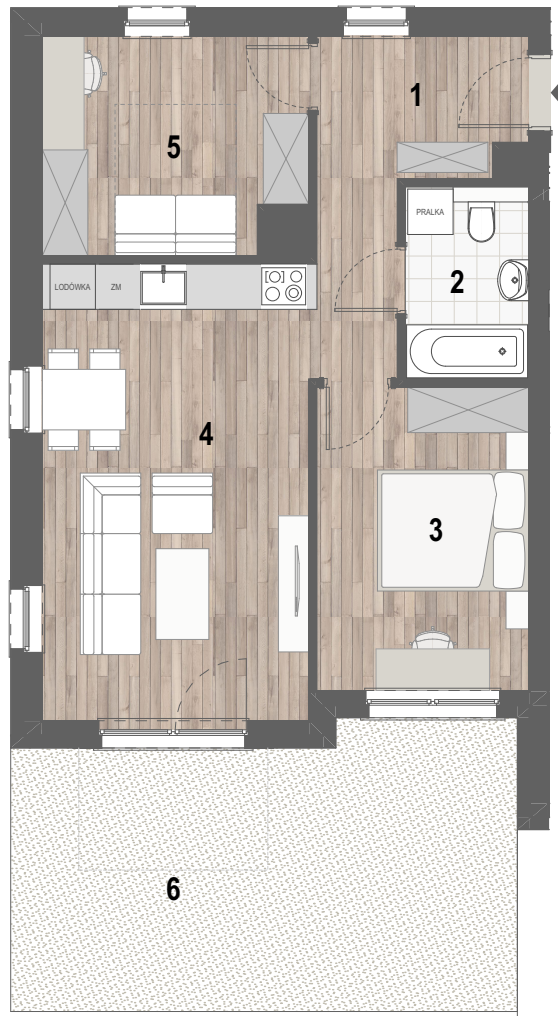

RZUT MIESZKANIA

ZESTAWIENIE POWIERZCHNI

1. P. POKÓJ	6,23m ²
2. ŁAZIENKA	4,14m ²
3. SYPIALNIA	11,23m ²
4. P. DZIENNY+ANEKS KUCH.	23,04m ²
5. SYPIALNIA	9,75m ²

RAZEM: 54,39m²

6. OGRÓDEK	24,31m ²
------------	---------------------

LOKALIZACJA BUDYNKU

LOKALIZACJA W BUDYNKU

PARTER